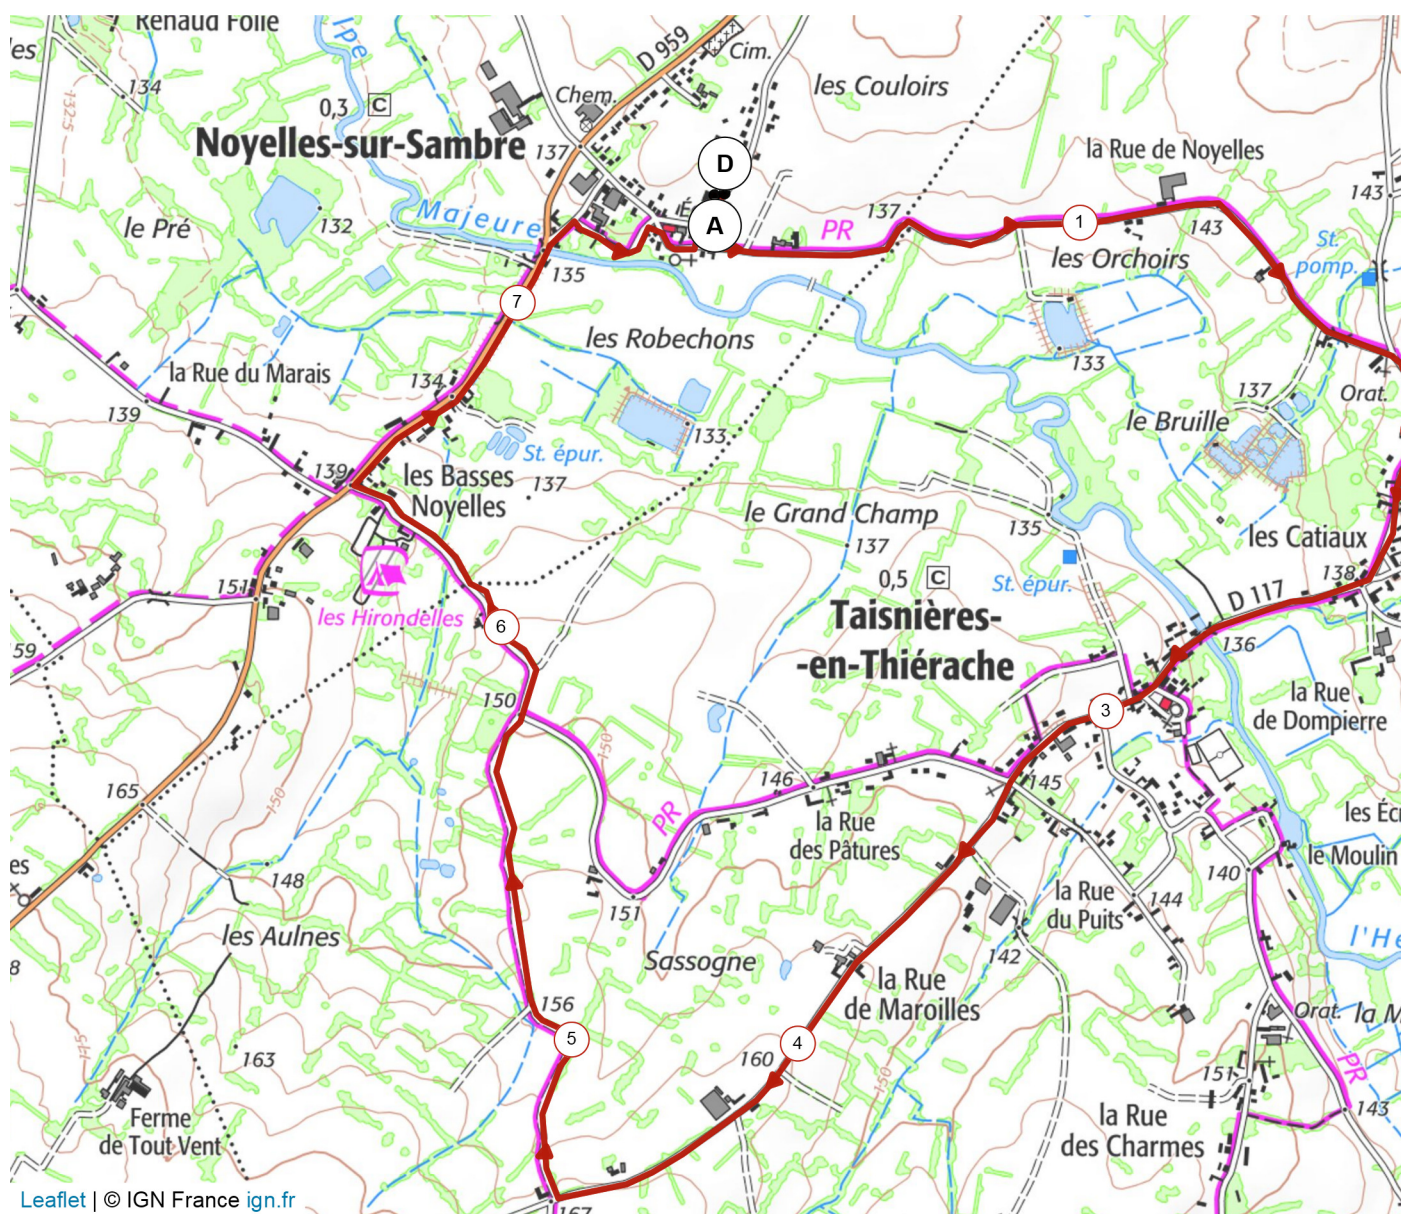

10706275 | Randonnée pédestre | SARS NOYELLES SUR
SAMBRE PP

Noyelles-sur-Sambre -> Noyelles-sur-Sambre

17.679 km 58 m 57 m 131 m 165 m

Leaflet | © IGN France ign.fr

Le droit de reproduction est strictement réservé à un usage personnel et privé. Lors de la pratique de votre activité, veuillez à respecter les propriétés et chemins privés et assurez-vous de la praticabilité du parcours.

© 2020 Openrunner